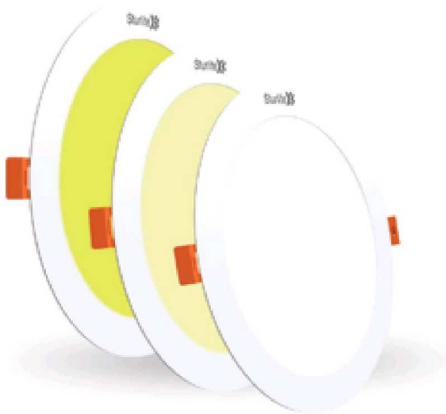

## ECO LYF SLIM DOWNLIGHT

SMD | AC220-240V | PF>0.9

PRODUCT CODE	POWER	LUMENS	CUT-OUT	DIMENSION	CCT	BOX QTY.
LG-0067-4W	4W	320	Ø65	84x20	6K 4K 3K	60U
LG-0067-4W	4W	-	Ø65	84x20	RD BL PK GN	20U
LG-0067-8W	8W	640	Ø100	120x20	6K 4K 3K	60U
LG-0067-8W	8W	-	Ø100	120x20	RD BL PK GN	20U
LG-0067-12W	12W	960	Ø125	142x20	6K 4K 3K	40U
LG-0067-15W	15W	1200	Ø148	172x20	6K 4K 3K	40U
LG-0067-22W	22W	1760	Ø196	220x20	6K 4K 3K	20U
LG-0067-30W	30W	2250	Ø268	292x20	6K 4K 3K	10U

## DEX 3in1 SLIM DOWNLIGHT

SMD | AC220-240V | PF>0.9

PRODUCT CODE	POWER	LUMENS	CUT-OUT	DIMENSION	CCT	BOX QTY.
LG-0089-10W	10W	1000	Ø96	115x35	6K+4K+3K	40U
LG-0089-15W	15W	1500	Ø147	165x35	6K+4K+3K	40U
LG-0089-22W	22W	2200	Ø200	220x35	6K+4K+3K	20U