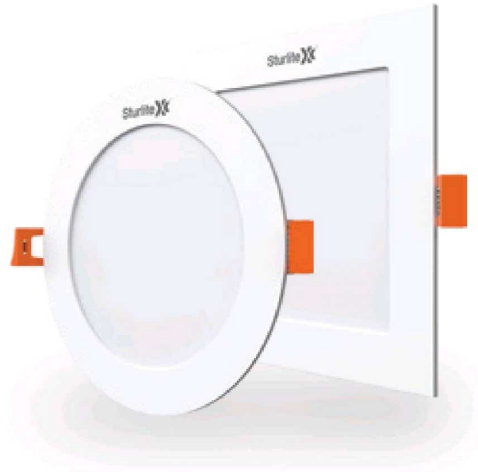

ECO LYF SLIM DOWNLIGHT

SMD | AC220-240V | PF>0.9

PRODUCT CODE	POWER	LUMENS	CUT-OUT	DIMENSION	CCT	BOX QTY.
LG-0067-4W	4W	320	Ø65	84x20	6K 4K 3K	60U
LG-0067-4W	4W	-	Ø65	84x20	RD BL PK GN	20U
LG-0067-8W	8W	640	Ø100	120x20	6K 4K 3K	60U
LG-0067-8W	8W	-	Ø100	120x20	RD BL PK GN	20U
LG-0067-12W	12W	960	Ø125	142x20	6K 4K 3K	40U
LG-0067-15W	15W	1200	Ø148	172x20	6K 4K 3K	40U
LG-0067-22W	22W	1760	Ø196	220x20	6K 4K 3K	20U
LG-0067-30W	30W	2250	Ø268	292x20	6K 4K 3K	10U